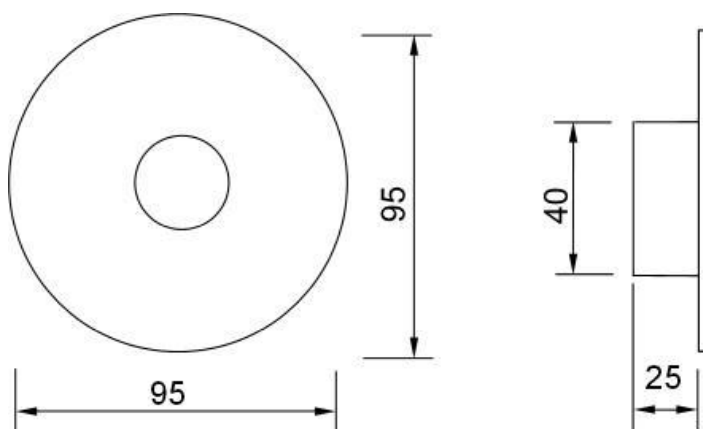

45-CRB

Serie 45 Centralizada IP44-IK08

Referencia	Acabado del marco	Alimentación	Tipo*	Lámpara señalizadora	Piloto de carga
45-CRB	Redondo blanco	12V	C.	LED blanco	---

C.: Centralizada

Características

- Diseñadas según norma UNE- EN 60598-1
- Grado de aislamiento: IP44 – IK08.
- Clase II.
- Alimentación 12Vac/12Vdc.
- Embellecedor Redondo Blanco.
- LED blanco.
- Marcado CE.
- De acorde a la directiva RoHS.