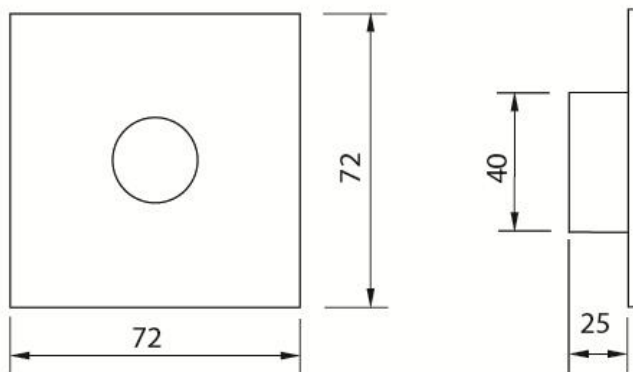

### Serie 45 Centralizada IP44-IK08

Referencia	Acabado del marco	Alimentación	Tipo*	Lámpara señalizadora	Piloto de carga
45-CCB	Cuadrado blanco	12V	C.	LED blanco	---

C.: Centralizada

### Características

- Diseñadas según norma UNE- EN 60598-1
- Grado de aislamiento: IP44 – IK08.
- Clase II.
- Alimentación 12Vac/12Vdc.
- Embellecedor Cuadrado Blanco.
- LED blanco.
- Marcado CE.
- De acorde a la directiva RoHS.