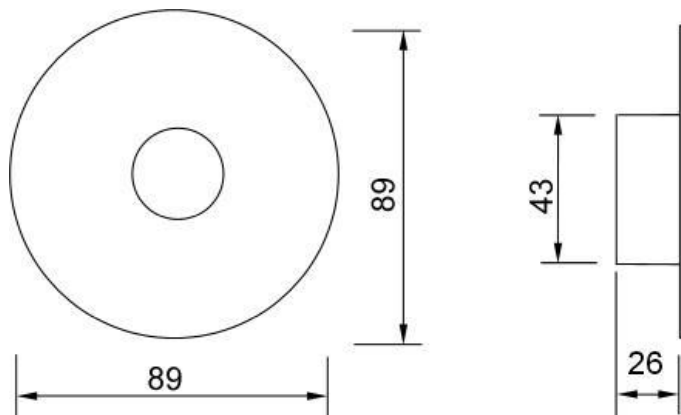

45-ARB

Serie 45 Autónoma IP44-IK08

Referencia	Formato	Autonomía	Tipo*	Lámpara emergencia	Piloto de carga
45-ARB	Redondo	1h	N.P.	LED blanco	Verde

N.P: No Permanente

Características

- Diseñadas según norma UNE- EN 60598-2-22 y UNE- EN 60598-1
- Grado de aislamiento: IP44 – IK08.
- Clase II.
- Alimentación 230Vac – 50/60Hz.
- Embellecedor Redondo Blanco.
- Temperatura de color del LED: 5000°K.
- Lúmenes en emergencia 8Lm.
- Válido para caja universal redonda y cuadrada.
- LED indicador de presencia de red y carga de batería.
- Batería de Ni-Cd estanca, de alta temperatura.
- Para el cumplimiento del ITC-BT-28, apartado 5, punto g).
- Marcado CE.