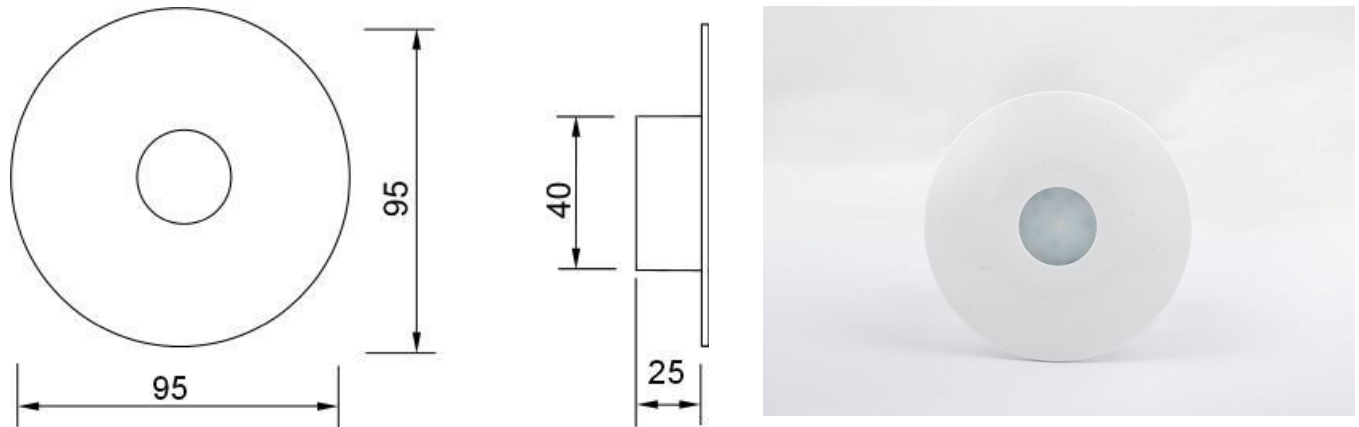

### Serie 45 Autónoma IP44-IK08

Referencia	Formato	Autonomía	Tipo*	Lámpara emergencia	Piloto de carga
45-ARB	Redondo	1h	P.	LED blanco	Verde

P.: Permanente

### Características

- Diseñadas según norma UNE- EN 60598-2-22 y UNE- EN 60598-1
- Grado de aislamiento: IP44 – IK08.
- Clase II.
- Alimentación 230Vac – 50/60Hz. Potencia consumida: 0.45W
- Potencia lumínica: 8Lm
- Embellecedor Redondo Blanco.
- Válido para caja universal redonda y cuadrada.
- LED indicador de presencia de red y carga de batería.
- Batería de Ni-Cd estanca, de alta temperatura.
- Para el cumplimiento del ITC-BT-28, apartado 5, punto g).
- Marcado CE.
- De acorde a la directiva RoHS.