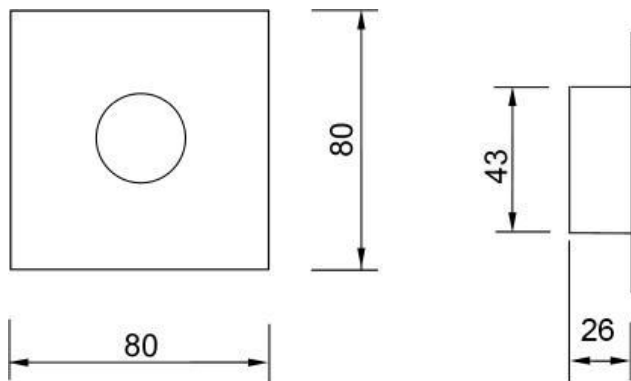

45-APCB

Serie 45 Autónoma IP44-IK08

Referencia	Formato	Autonomía	Tipo*	Lámpara emergencia	Piloto de carga
45-APCB	Cuadrado BLANCA	1h	P.	LED blanco	Verde

P: Permanente

Características

- Diseñadas según norma UNE- EN 60598-2-22 y UNE- EN 60598-1
- Grado de aislamiento: IP44 – IK08.
- Clase II.
- Alimentación 230Vac – 50/60Hz.
- Embellecedor Cuadrado Blanco.
- Válido para caja universal redonda y cuadrada.
- LED indicador de presencia de red y carga de batería.
- Batería de Ni-Cd estanca, de alta temperatura.
- Para el cumplimiento del ITC-BT-28, apartado 5, punto g).
- Marcado CE.
- De acorde a la directiva RoHS.