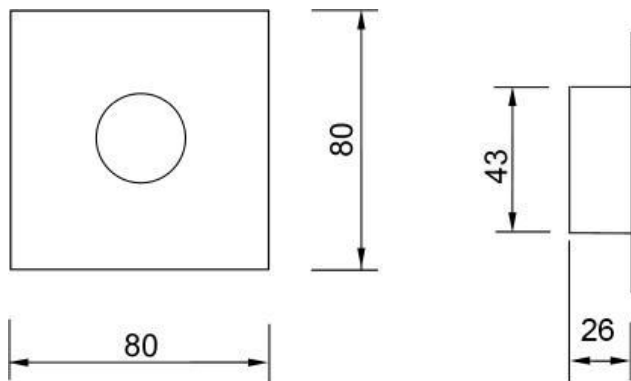

45-ACB

Serie 45 Autónoma IP44-IK08

Referencia	Formato	Autonomía	Tipo*	Lámpara emergencia	Piloto de carga
45-ACB	Cuadrado BLANCO	1h	N.P.	LED blanco	Verde

N.P: No Permanente

Características

- Diseñadas según norma UNE- EN 60598-2-22 y UNE- EN 60598-1
- Grado de aislamiento: IP44 – IK08.
- Clase II.
- Alimentación 230Vac – 50/60Hz.
- Embellecedor Cuadrado blanco.
- Válido para caja universal redonda y cuadrada.
- LED indicador de presencia de red y carga de batería.
- Batería de Ni-Cd estanca, de alta temperatura.
- Para el cumplimiento del ITC-BT-28, apartado 5, punto g).
- Marcado CE.
- De acorde a la directiva RoHS.