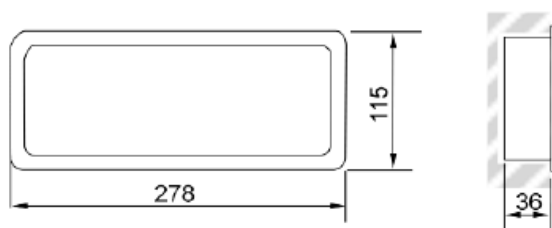

Serie 10 Autotest

Superficie

Empotrable

LED

Serie 10 IP44 - IK04

Referencias	Flujo Lm	Autonomía	Tipo*	Lámpara Emergencia	Piloto testigo de carga
10-060PT	60	1 h	P.	Power LEDs	LED verde
10-110PT	110	1 h	P.	Power LEDs	LED verde
10-150PT	150	1 h	P.	Power LEDs	LED verde
10-200PT	200	1 h	P.	Power LEDs	LED verde
10-300PT	300	1 h	P.	Power LEDs	LED verde
10-400PT	400	1 h	P.	Power LEDs	LED verde
10-500PT	500	1 h	P.	Power LEDs	LED verde

* P. = Permanente

Características

- Diseñadas según norma UNE-EN 60598-2-22, UNE-EN 60598-1 y UNE-EN 62034.
- Grado de protección: IP44 - IK 04.
- Grado de aislamiento: Clase II.
- Batería de Ni-Cd estanca, de alta temperatura.
- Instalación rápida con base pre-placa.
- Telemandable
- Luminaria con sistema de autotest integrado para el control de lámpara, batería y autonomía.
- Marcado CE y de acorde a la directiva RoHS.