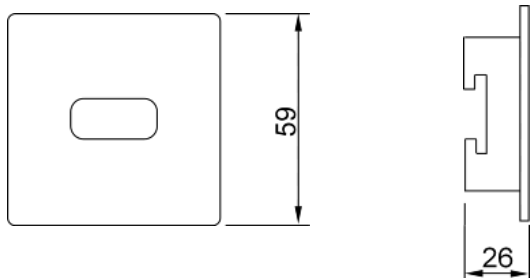

## Serie 30 cuadrada - evacuación

Dimensiones foco (mm)

Dimensiones driver (mm)

### Serie 30 IP20 - IK04

Referencias	Flujo Lm	Autonomía	Tipo*	Lámpara Emergencia	Piloto testigo de carga
30-050CV	60	1 h	N.P.	Power LEDs	LED verde
30-070CV	70	1 h	N.P.	Power LEDs	LED verde
30-100CV	100	1 h	N.P.	Power LEDs	LED verde
30-120CV	120	1 h	N.P.	Power LEDs	LED verde
30-150CV	150	1 h	N.P.	Power LEDs	LED verde
30-200CV	200	1 h	N.P.	Power LEDs	LED verde