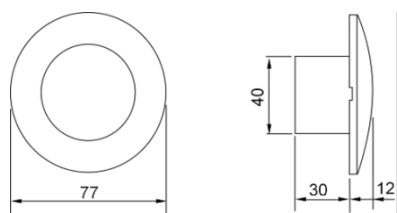

Serie 40

Dimensiones (mm)

Serie 40

Referencia	Formato	Autonomía	Tipo*	Lámpara emergencia	Piloto de carga
40-ARB	Redondo	1 h	N.P.	LED ámbar	LED verde
40-APRB	Redondo	1 h	P.	LED blanco	LED blanco
40-ACB	Cuadrado	1 h	N.P.	LED ámbar	LED verde
40-APCB	Cuadrado	1 h	P.	LED blanco	LED blanco

* N.P. = No Permanente
P. = Permanente

Características

- Diseñadas según norma UNE- EN 60598-2-22 y UNE- EN 60598-1
- Grado de aislamiento: Clase II.
- LED indicador de presencia de red y carga de batería.
- Batería de Ni-Cd estanca, de alta temperatura.
- Marcado CE.
- De acorde a la directiva RoHS.