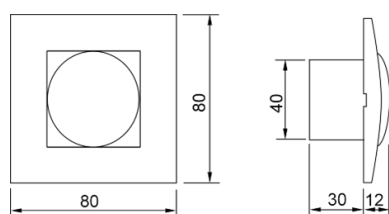

Serie 40

Dimensiones (mm)

Serie 40

Referencia	Formato	Autonomía	Tipo*	Lámpara emergencia	Piloto de carga
40-ARB	Redondo	1 h	N.P.	LED ámbar	LED verde
40-APRB	Redondo	1 h	P.	LED blanco	LED blanco
40-ACB	Cuadrado	1 h	N.P.	LED ámbar	LED verde
40-APCB	Cuadrado	1 h	P.	LED blanco	LED blanco

* N.P. = No Permanente
P. = Permanente

Características

- Diseñadas según norma UNE- EN 60598-2-22 y UNE- EN 60598-1
- Grado de aislamiento: Clase II.
- LED indicador de presencia de red y carga de batería.
- Batería de Ni-Cd estanca, de alta temperatura.
- Marcado CE.
- De acorde a la directiva RoHS.